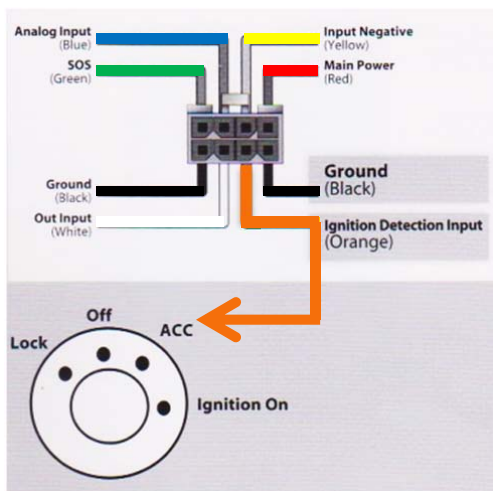

การใช้งาน GTR-388

1. เปิดฝาเครื่องใส่ซิมการ์ด

2. ตำแหน่งติดตั้งเครื่อง

3. ขุดสายไฟ

4. การต่อสวิตช์กุญแจ

สอบถามข้อมูลเพิ่มเติมได้ที่ บ.โกลบอลไฟว์ โทร 02-719-0505, 086-612-5252

E mail: global5thailand@gmail.com | Line: [global5thailand](https://www.line.me/global5thailand) | Home Page: www.global5thailand.com