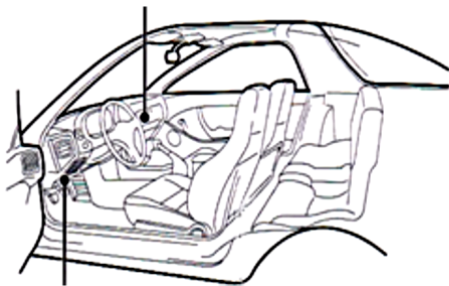

การใช้งาน GTR-388

1. เปิดฝาเครื่องใส่ซิมการ์ด

2. ตำแหน่งติดตั้งเครื่อง

3. ขุดสายไฟ

4. การต่อสวิตช์กุญแจ

สอบถามข้อมูลเพิ่มเติมได้ที่ บ.โกลบอลไฟว์ โทร 02-719-0505, 086-612-5252

E mail: global5thailand@gmail.com | Line: [global5thailand](https://www.line.me/global5thailand) | Home Page: www.global5thailand.com