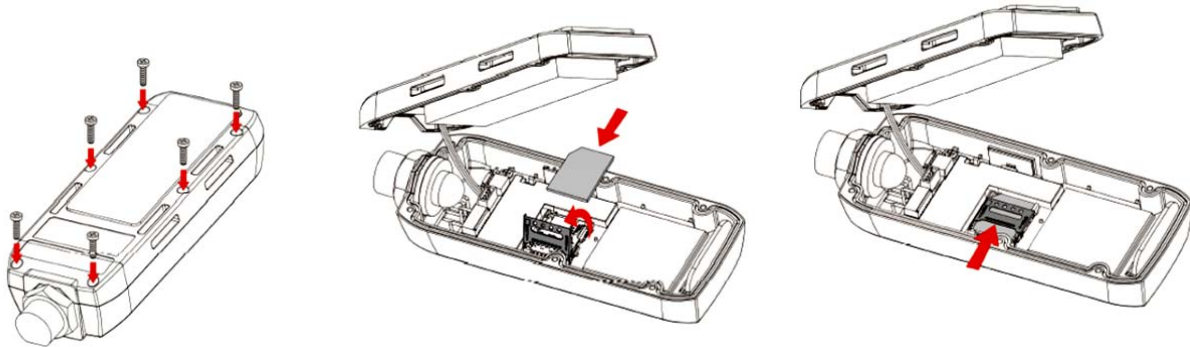

การใช้งาน GTR-388

1. เปิดฝาเครื่องใส่ซิมการ์ด

2. ตำแหน่งติดตั้งเครื่อง

3. ขุดสายไฟ

4. การต่อสวิตช์กุญแจ

สอบถามข้อมูลเพิ่มเติมได้ที่ บ.โกลบอลไฟว์ โทร 02-719-0505, 086-612-5252

E mail: global5thailand@gmail.com | Line: [global5thailand](https://www.line.me/global5thailand) | Home Page: www.global5thailand.com