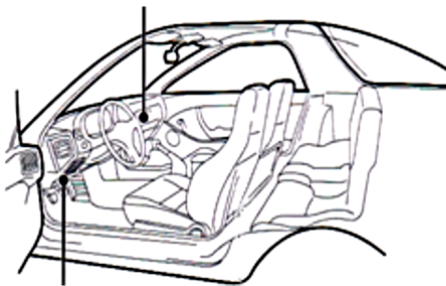

การใช้งาน GTR-388

1. เปิดฝาเครื่องใส่ซิมการ์ด

2. ตำแหน่งติดตั้งเครื่อง

3. ขุดสายไฟ

4. การต่อสวิตช์กุญแจ

สอบถามข้อมูลเพิ่มเติมได้ที่ บ.โกลบอลไฟว์ โทร 02-719-0505, 086-612-5252

E mail: global5thailand@gmail.com | Line: [global5thailand](https://www.line.me/global5thailand) | Home Page: www.global5thailand.com