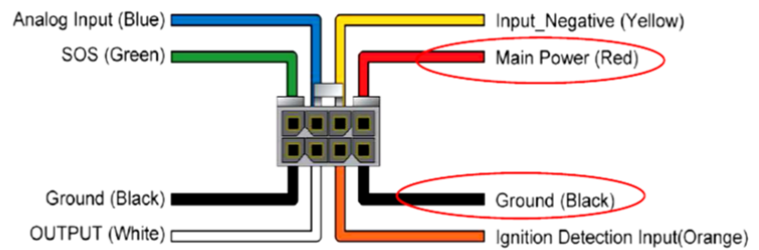

การใช้งาน GTR-388

1. เปิดฝาเครื่องใส่ซิมการ์ด

2. ตำแหน่งติดตั้งเครื่อง

3. ขุดสายไฟ

4. การต่อสวิตช์กุญแจ

สอบถามข้อมูลเพิ่มเติมได้ที่ บ.โกลบอลไฟว์ โทร 02-719-0505, 086-612-5252

E mail: global5thailand@gmail.com | Line: [global5thailand](https://www.line.me/global5thailand) | Home Page: www.global5thailand.com